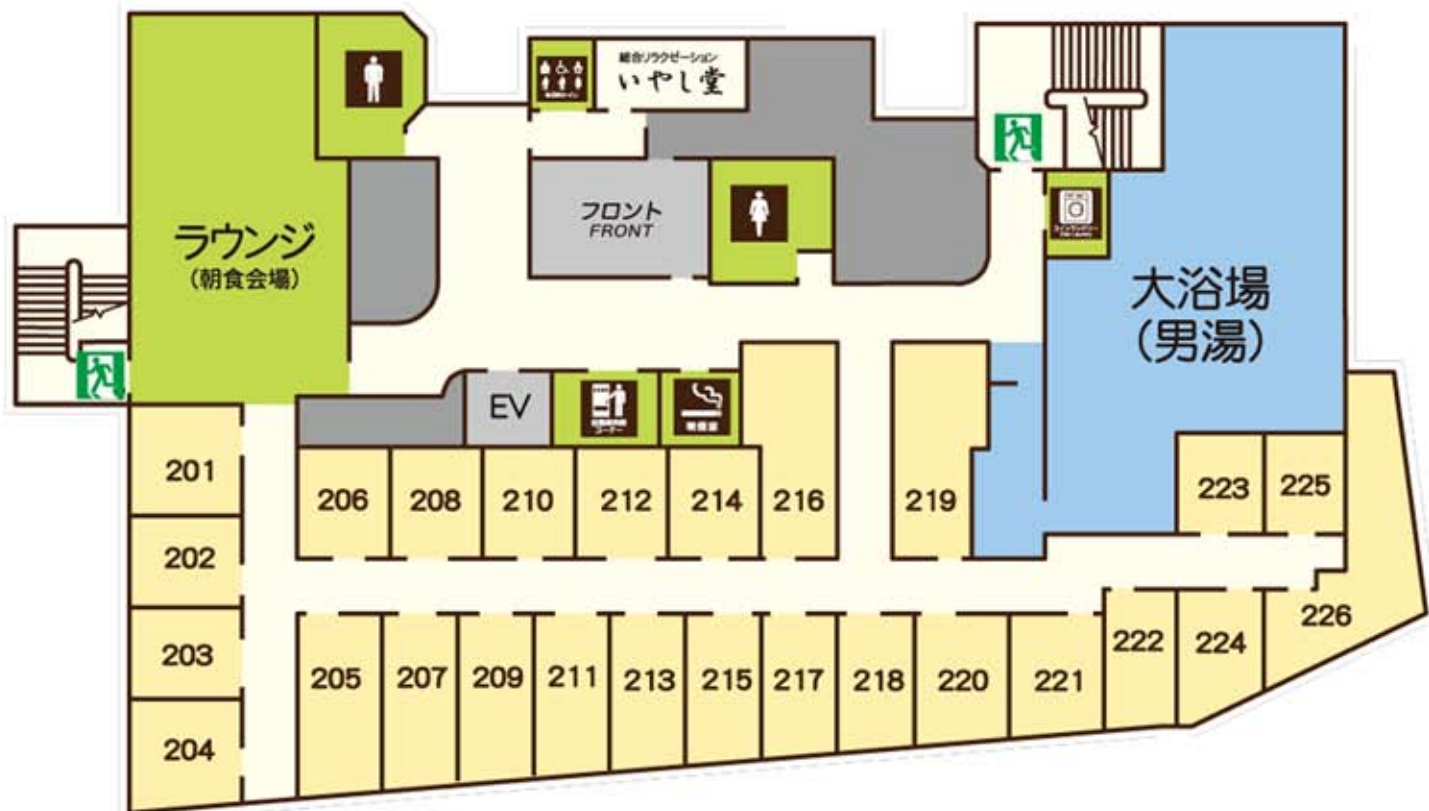

# ネオステーションホテル上諏訪 館内図

## 2階

## 1階

コンパクトシングル(窓なし)	SSS	シングル	2
シングルS(窓なし)	SS	シングル	8
シングルA	YS	シングル	19
ワイドシングル	WS	セミダブル	3
ダブルS(窓なし)	W	ダブル	5
ダブル	WB	ダブル	10
ツイン(窓なし)	TW	セミダブル	1